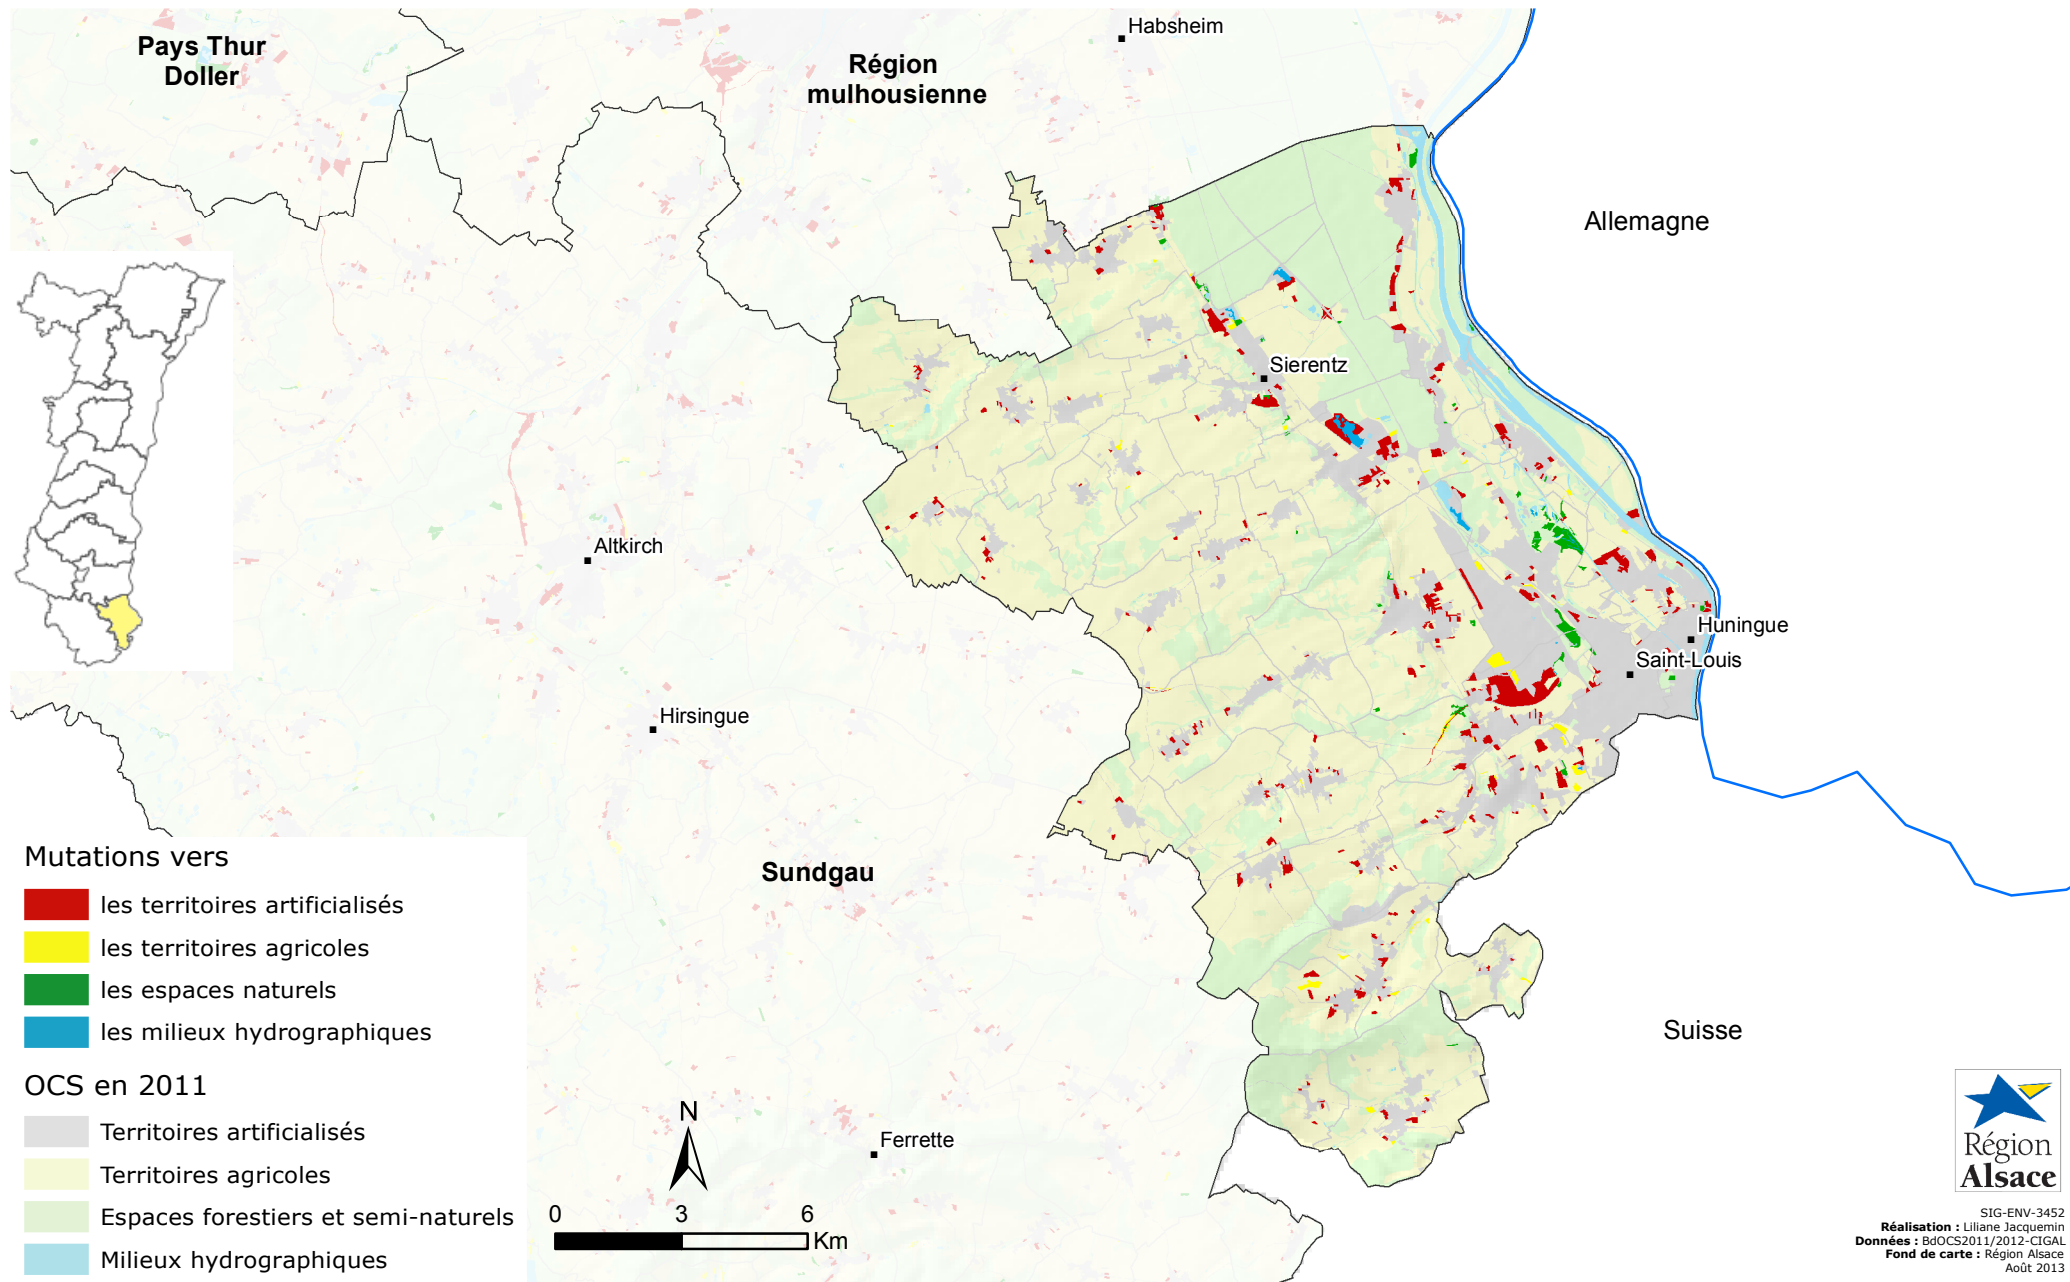

Mutations de l'occupation du sol dans le SCOT des Cantons Sierentz-Huningue entre 2000 et 2012

Version 2 actualisée en 2013

SIG-ENV-3452
Réalisation : Liliane Jacquemin
Données : BdOCS2011/2012-CIGAL
Fond de carte : Région Alsace
Août 2013