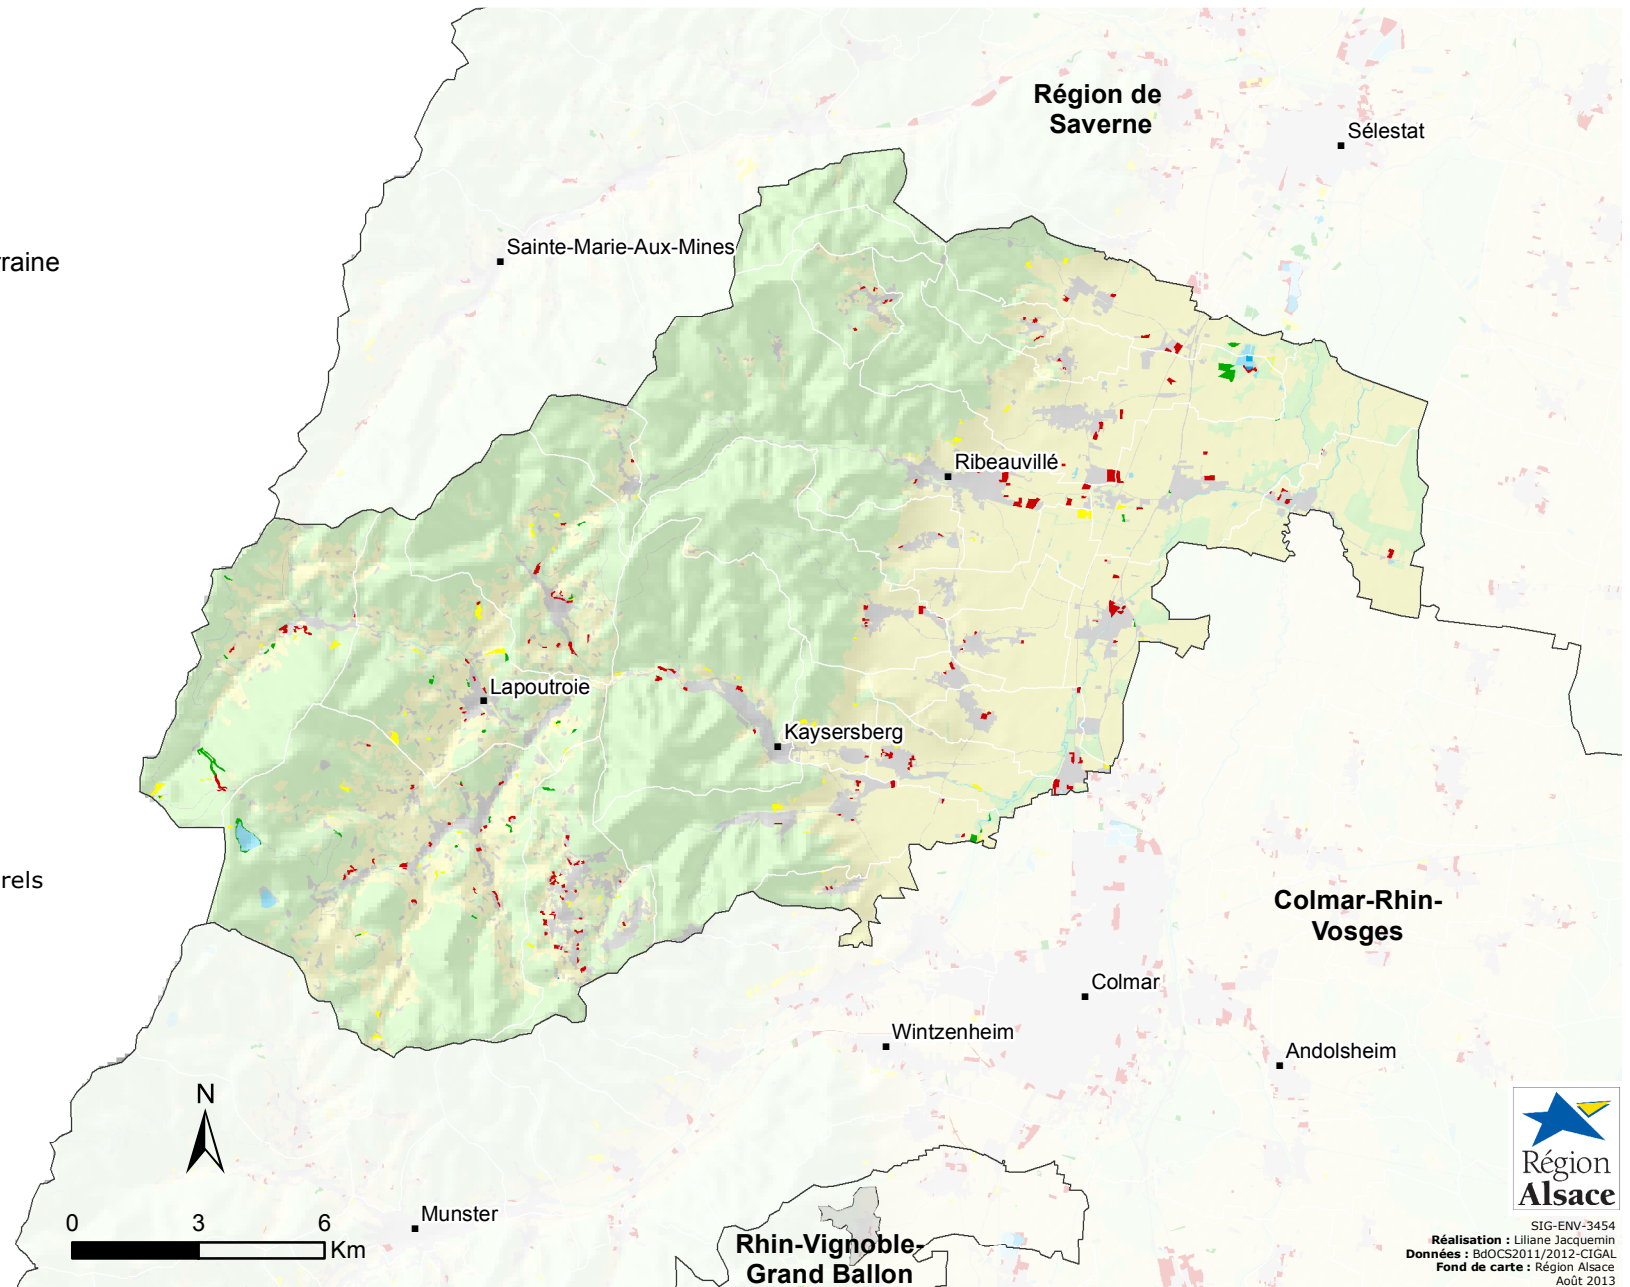

Mutations de l'occupation du sol dans le SCOT Montagne-Vignoble-Ried entre 2000 et 2012

Version 2 actualisée en 2013

Lorraine

Région de
Saverne

Sélestat

Sainte-Marie-Aux-Mines

Ribeauvillé

Lapoutroie

Kaysersberg

Colmar-Rhin-
Vosges

Colmar

Wintzenheim

Andolsheim

Munster

Rhin-Vignoble-
Grand Ballon

Mutations vers

- les territoires artificialisés
- les territoires agricoles
- les espaces naturels
- les milieux hydrographiques

OCS en 2011

- Territoires artificialisés
- Territoires agricoles
- Espaces forestiers et semi-naturels
- Milieux hydrographiques