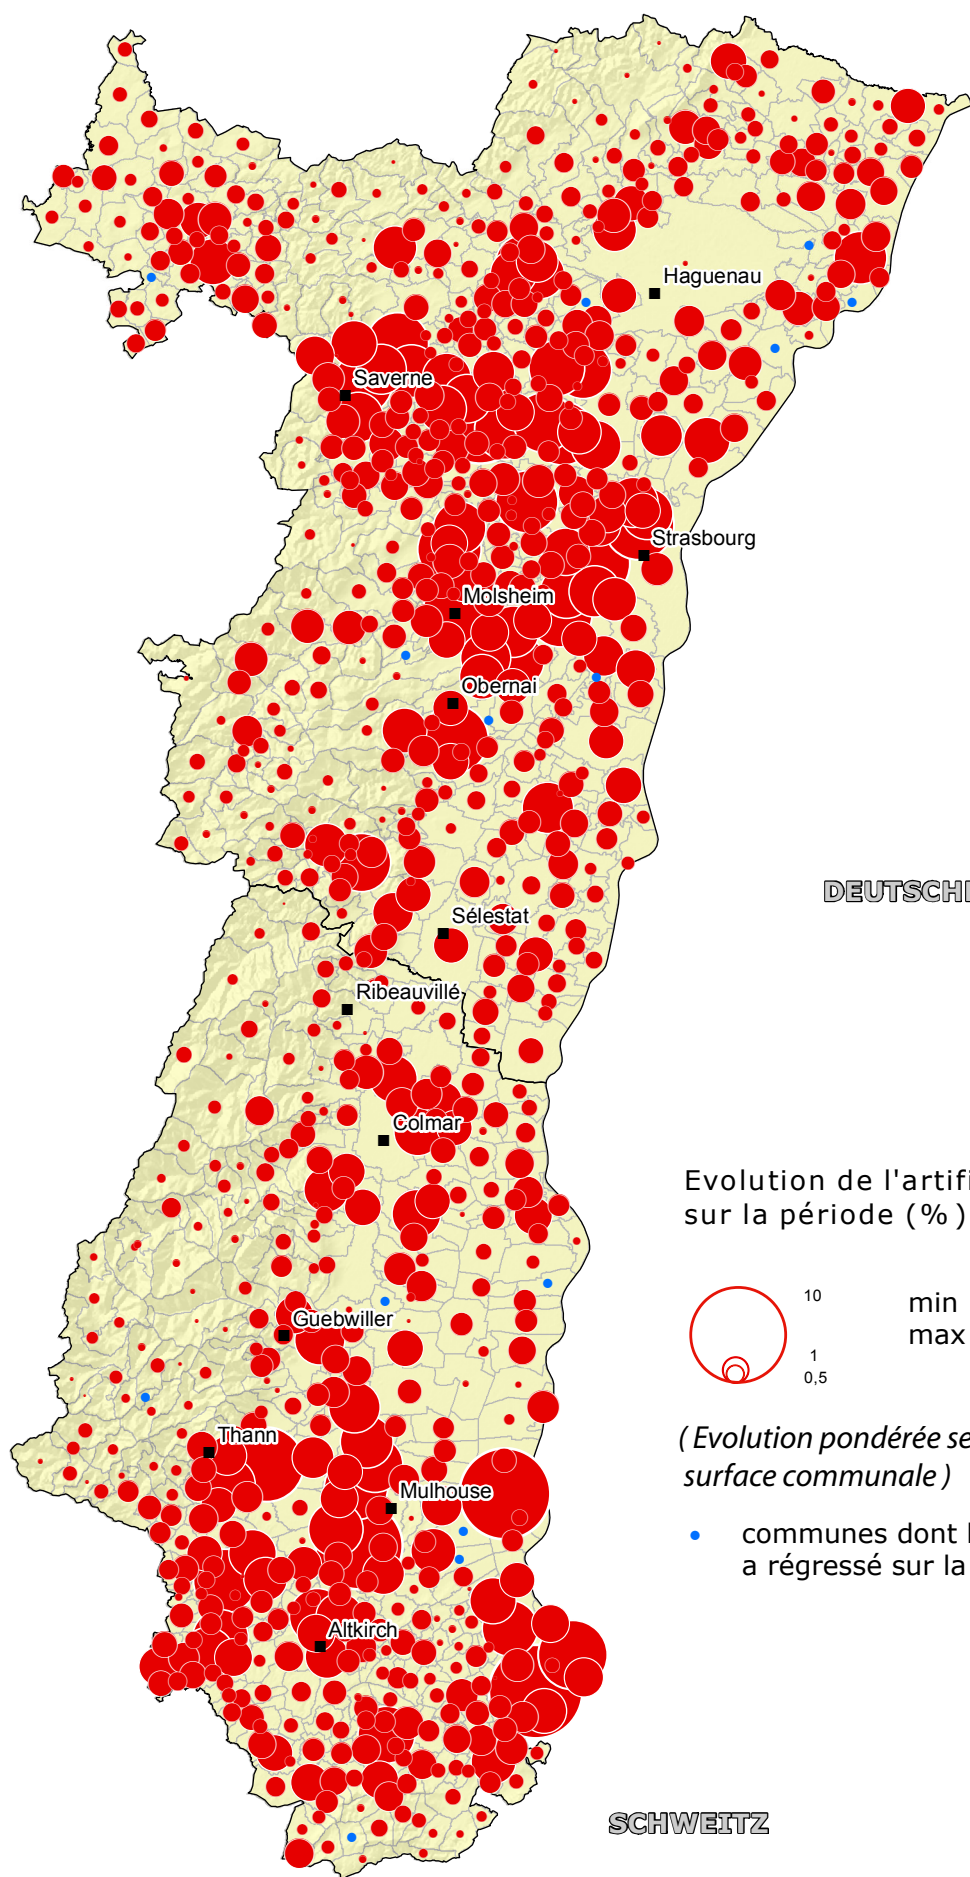

# Artificialisation des communes alsaciennes entre 2000 et 2011 dans le Bas-Rhin et entre 2000 et 2012 dans le Haut-Rhin

Version 2 actualisée en 2013

Evolution de l'artificialisation sur la période (%)

(Evolution pondérée selon la surface communale)

- communes dont l'artificialisation a régressé sur la période

SCHWEITZ