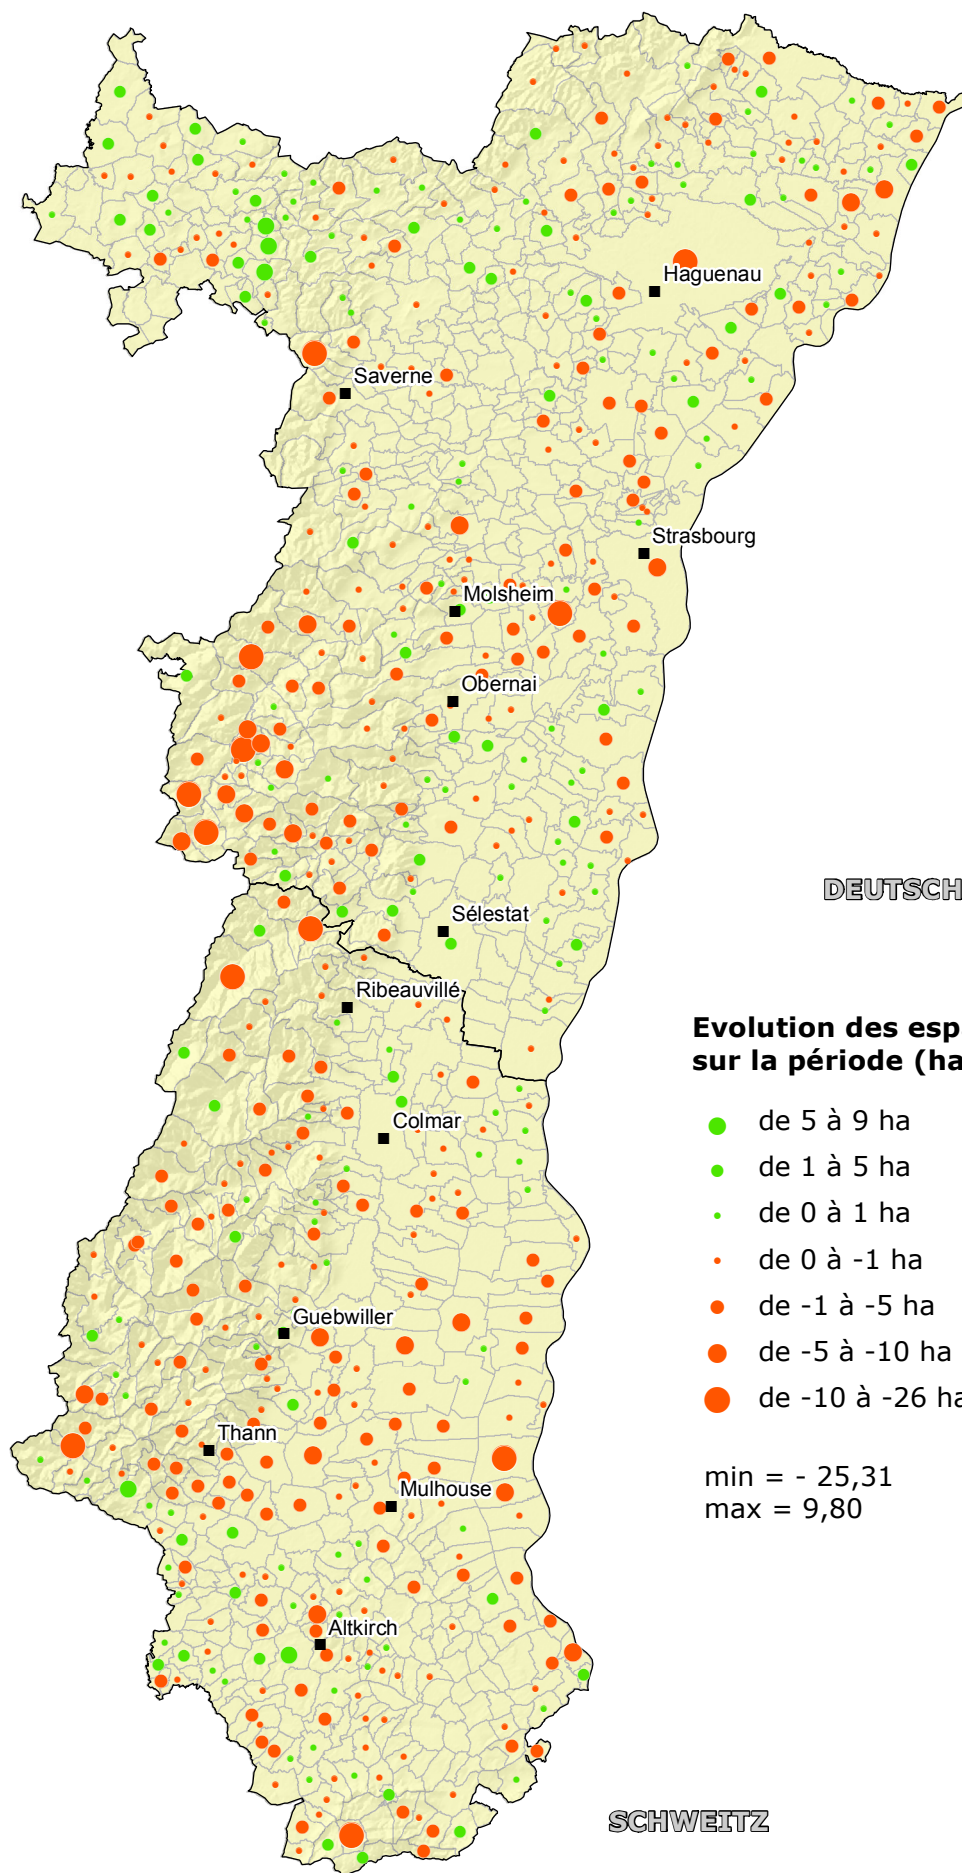

# Evolution des espaces naturels par communes entre 2000 et 2011 dans le Bas-Rhin et entre 2000 et 2012 dans le Haut-Rhin

Version 2 actualisée en 2013

## Evolution des espaces naturels sur la période (ha)

- de 5 à 9 ha
- de 1 à 5 ha
- de 0 à 1 ha
- de 0 à -1 ha
- de -1 à -5 ha
- de -5 à -10 ha
- de -10 à -26 ha

min = - 25,31  
max = 9,80