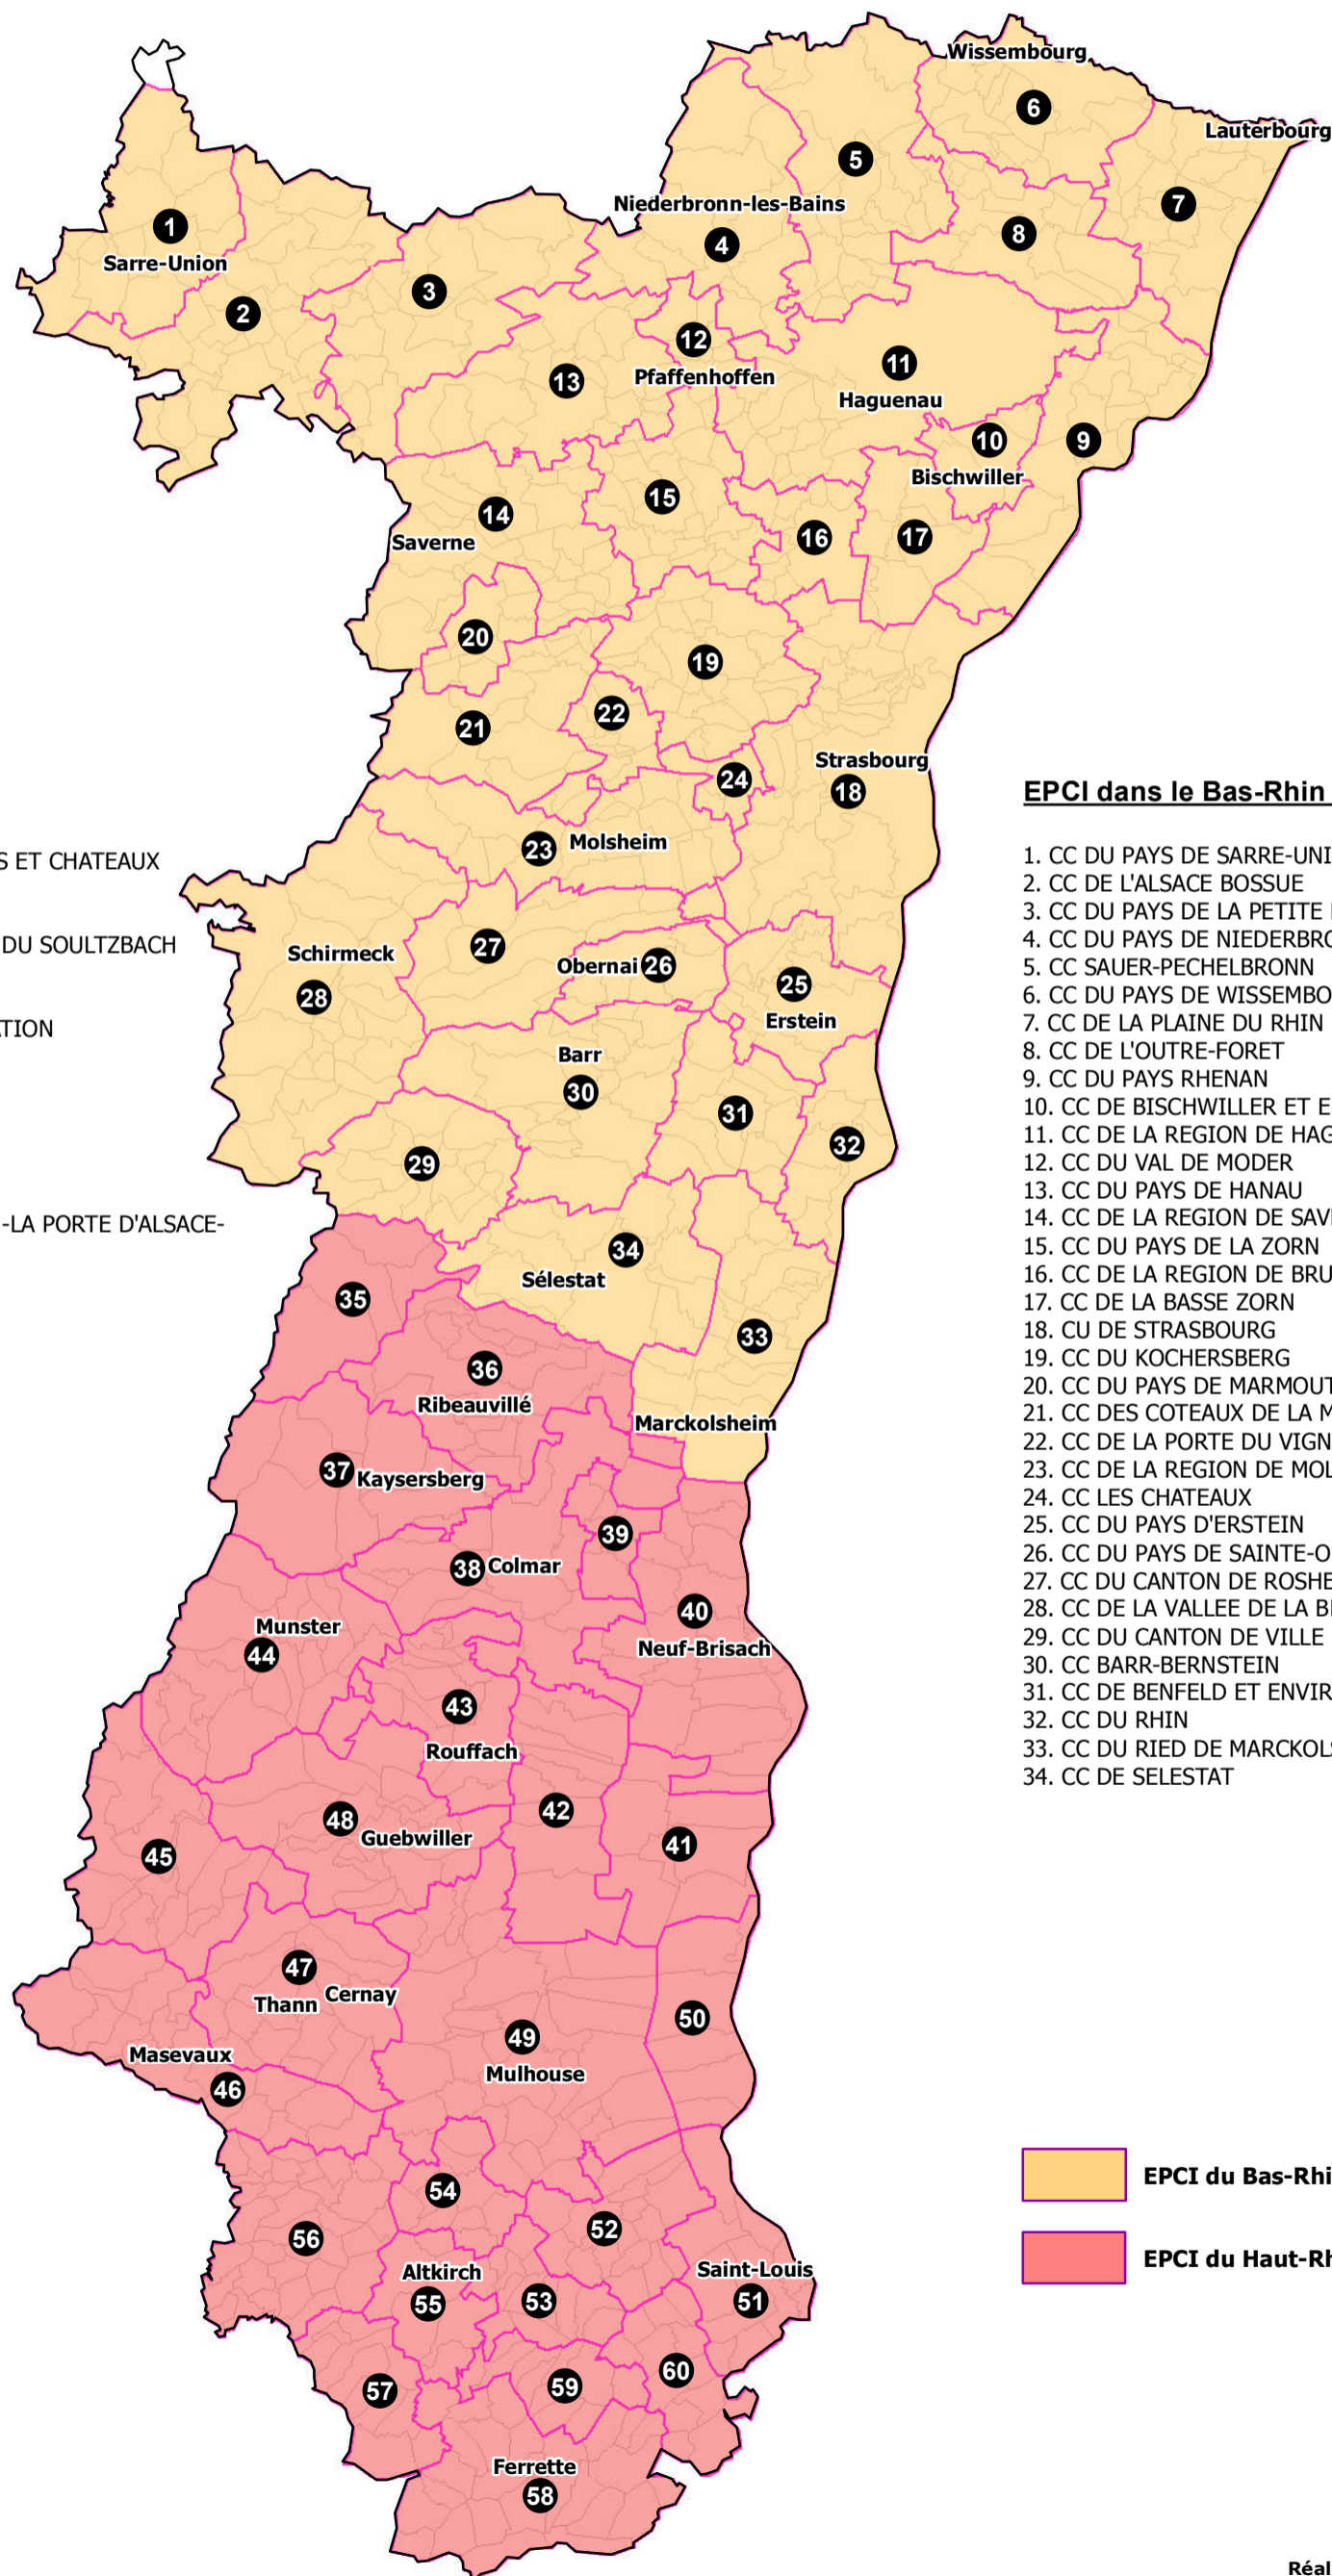

Etablissements publics de Coopération Intercommunale (EPCI) en Alsace

1^{er} Janvier 2014

EPCI dans le Haut-Rhin :

35. CC DU VAL D'ARGENT
36. CC DU PAYS DE RIBEAUVILLE
37. CC DE LA VALLEE DE KAYSERSBERG
38. CA DE COLMAR
39. CC DU PAYS DU RIED BRUN
40. CC DU PAYS DE BRISACH
41. CC ESSOR DU RHIN
42. CC DU CENTRE HAUT-RHIN
43. CC PAYS DE ROUFFACH, VIGNOBLES ET CHATEAUX
44. CC DE LA VALLEE DE MUNSTER
45. CC DE LA VALLEE DE SAINT-AMARIN
46. CC DE LA VALLEE DE LA DOLLER ET DU SOULTZBACH
47. CC DE THANN-CERNAY
48. CC DE LA REGION DE GUEBWILLER
49. CA MULHOUSE ALSACE AGGLOMERATION
50. CC PORTE DE FRANCE - RHIN SUD
51. CC DES TROIS FRONTIERES
52. CC DU PAYS DE SIERENTZ
53. CC DE LA VALLEE DE HUNDSBACH
54. CC DU SECTEUR D'ILLFURTH
55. CC D'ALTKIRCH
56. CC DE LA REGION DE DANNEMARIE -LA PORTE D'ALSACE-
57. CC DE LA VALLEE DE LA LARGUE
58. CC DU JURA ALSACIEN
59. CC ILL ET GERSBACH
60. CC DE LA PORTE DU SUNDGAU

EPCI dans le Bas-Rhin :

1. CC DU PAYS DE SARRE-UNION
2. CC DE L'ALSACE BOSSUE
3. CC DU PAYS DE LA PETITE PIERRE
4. CC DU PAYS DE NIEDERBRONN-LES-BAINS
5. CC SAUER-PECHELBRONN
6. CC DU PAYS DE WISSEMBOURG
7. CC DE LA PLAINE DU RHIN
8. CC DE L'OUTRE-FORET
9. CC DU PAYS RHENAN
10. CC DE BISCHWILLER ET ENVIRONS
11. CC DE LA REGION DE HAGUENAU
12. CC DU VAL DE MODER
13. CC DU PAYS DE HANAU
14. CC DE LA REGION DE SAVERNE
15. CC DU PAYS DE LA ZORN
16. CC DE LA REGION DE BRUMATH
17. CC DE LA BASSE ZORN
18. CU DE STRASBOURG
19. CC DU KOCHERSBERG
20. CC DU PAYS DE MARMOUTIER-SOMMERAU
21. CC DES COTEAUX DE LA MOSSIG
22. CC DE LA PORTE DU VIGNOBLE
23. CC DE LA REGION DE MOLSHEIM-MUTZIG
24. CC LES CHATEAUX
25. CC DU PAYS D'ERSTEIN
26. CC DU PAYS DE SAINTE-ODILE
27. CC DU CANTON DE ROSHEIM
28. CC DE LA VALLEE DE LA BRUCHE
29. CC DU CANTON DE VILLE
30. CC BARR-BERNSTEIN
31. CC DE BENFELD ET ENVIRONS
32. CC DU RHIN
33. CC DU RIED DE MARCKOLSHEIM
34. CC DE SELESTAT

- EPCI du Bas-Rhin
- EPCI du Haut-Rhin