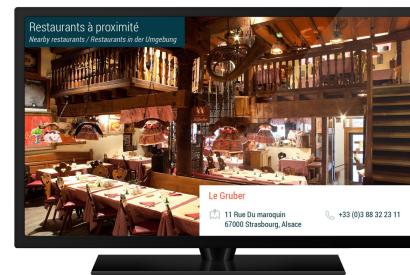

LEI - exploitation des données

Bornes, écrans, chaînes TV, applications ...